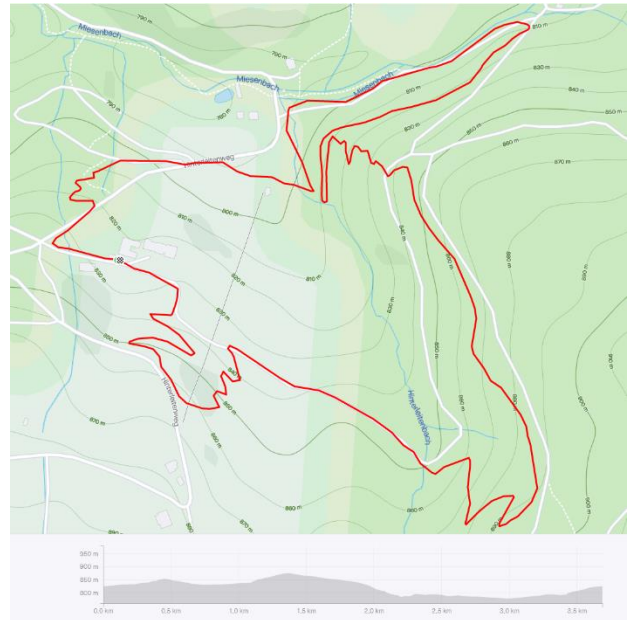

2° Deaf MTB Europacup Club 2021
XCO Cross Country - UXC Uphill
Miesenbach - Pöllau / Austria
25 - 26 September 2021

PROGRAMM - PROGRAM

Samstag – Saturday 25 September 2021

XCO – Cross Country ca.3,70km / 125 Hm

Sonntag – Sunday 26 September 2021

UXC – Uphill ca 9 km / 700 Hm

Deaf MTB Eurocup + Austrian Championships

8:30 Treffpunkt – Meeting

Naturbadeteich nahe Hotel Restaurant Gruber in Pöllau

9:30 Start

Siegerehrung: wird noch bekannt gegeben (oder nahe Rennende
im Restaurant Gruber in Pöllau)